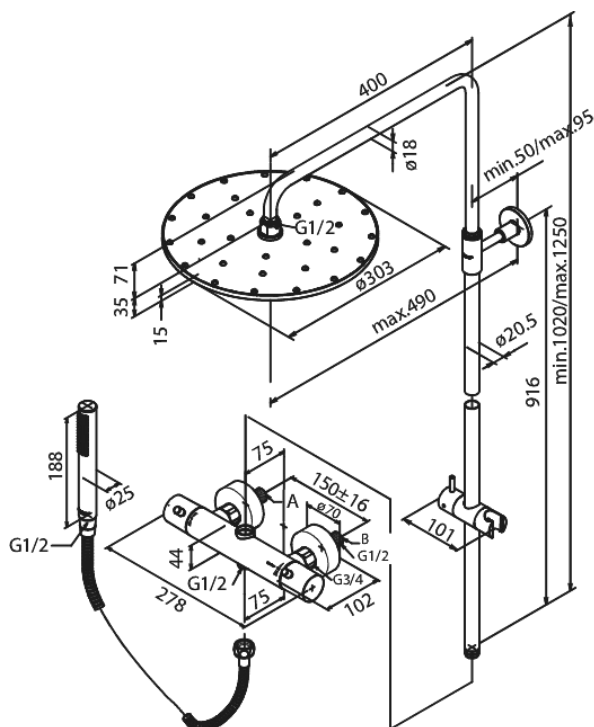

Omadused

Hals Interiors
Kivikülv 8, EE-12919 Tallinn

Tel.: 71 51 400 hals@hals.ee

Rohkem informatsiooni <https://damixa.ee>

damixa